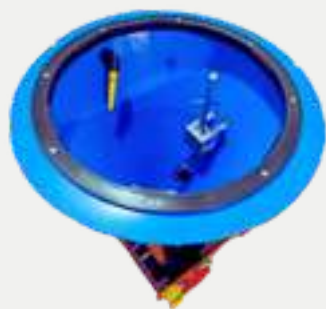

Agricultura
Inteligente

PILOTO AUTOMÁTICO ELÉTRICO

TRABALHA COM CORREÇÃO RTK E SINAL LIVRE

- Trabalha com correção RTK e sinal livre;
- Precisão de direção de $< +/- 3$ a 5 cm;
- Volante com motor Magnético de baixo ruído e baixo calor;
- Alto torque, alta precisão;
- Sensor de compensação topográfica;
- Sensor de roda;
- Simples instalação do sistema de direção;
- Sistema ip66;
- Permite trabalho noturno com mais facilidade;
- Base UHF com raio de 5km de operação com bateria embutida;
- Duração da bateria Aprox. 10h.

Agricultura
Inteligente

PAINEL DE CONTROLE FLUXX LITE

- Sensor de nível de volume de tanque;
- Sensor de temperatura;
- Sensor de pressão (para orientar sobre entupimento de bico);
- Acionamento dos bicos automático através de sensor;
- Acionamento do sistema através de controle remoto.

PARA OTIMIZAÇÃO AGRÍCOLA

MISTURADOR DE CALDA PARA ABASTECIMENTO DE DRONE

- Disponível nas versões de 60, 100, 230 e 330 litros.

LUZ NOTURNA

- Fácil Instalação;
- Acompanha o desempenho da sua aplicação em trabalhos noturnos;
- Canhões de LED AZUL de longo alcance.

BICO DE CERCA

- Ideal para fazer a bordadura da sua lavoura;
- Simples e eficiente;
- Não deixa nenhuma parte da sua lavoura sem o tratamento adequado, com o bico de cerca BC 15 você chega a todo lugar.